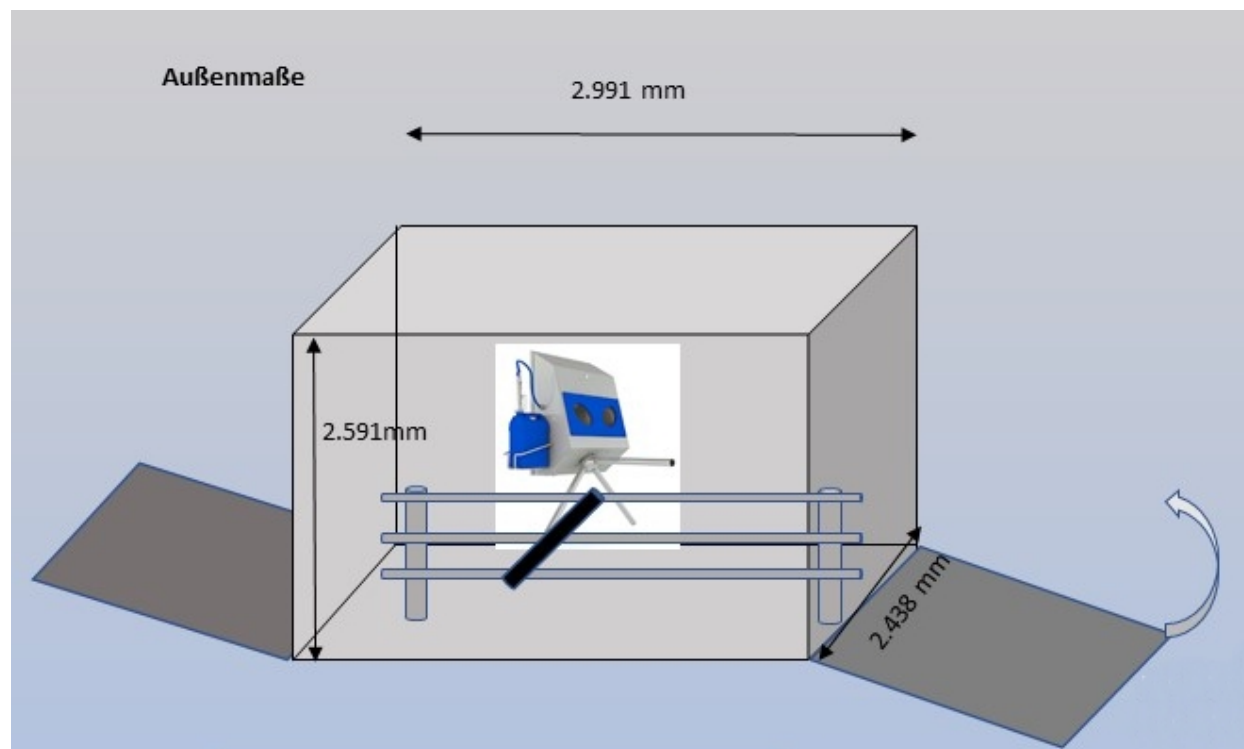

Gemeinsam mit unserem Partner CP-FoodTec haben wir eine DESINFEKTIONSSCHLEUSE oder Desinfektionsstationen auf Containerbasis entworfen, die es erlaubt z.B. Einkaufswagenriffe inkl. Hände der Nutzer ordnungsgemäß zu desinfizieren, ohne dass hierfür zusätzliche personelle Ressourcen gebunden werden. Des Weiteren unterstützt die Funktion als Schleuse Sie dabei einen geordneten Ablauf zu gewährleisten.

Diese Container-Desinfektionsschleuse ist ausgestattet mit einem robusten PVC-Boden, einem Sprühbalken, einer Handdesinfektion mit Drehkreuz, einem Geländer für die Personen- und z.B. Einkaufswagenführung. Auch die Aufgeh-/Auffahrampen zum bequemen Begehen und Verlassen der Containerschleuse zeichnen unsere Container-Desinfektionsschleuse aus.